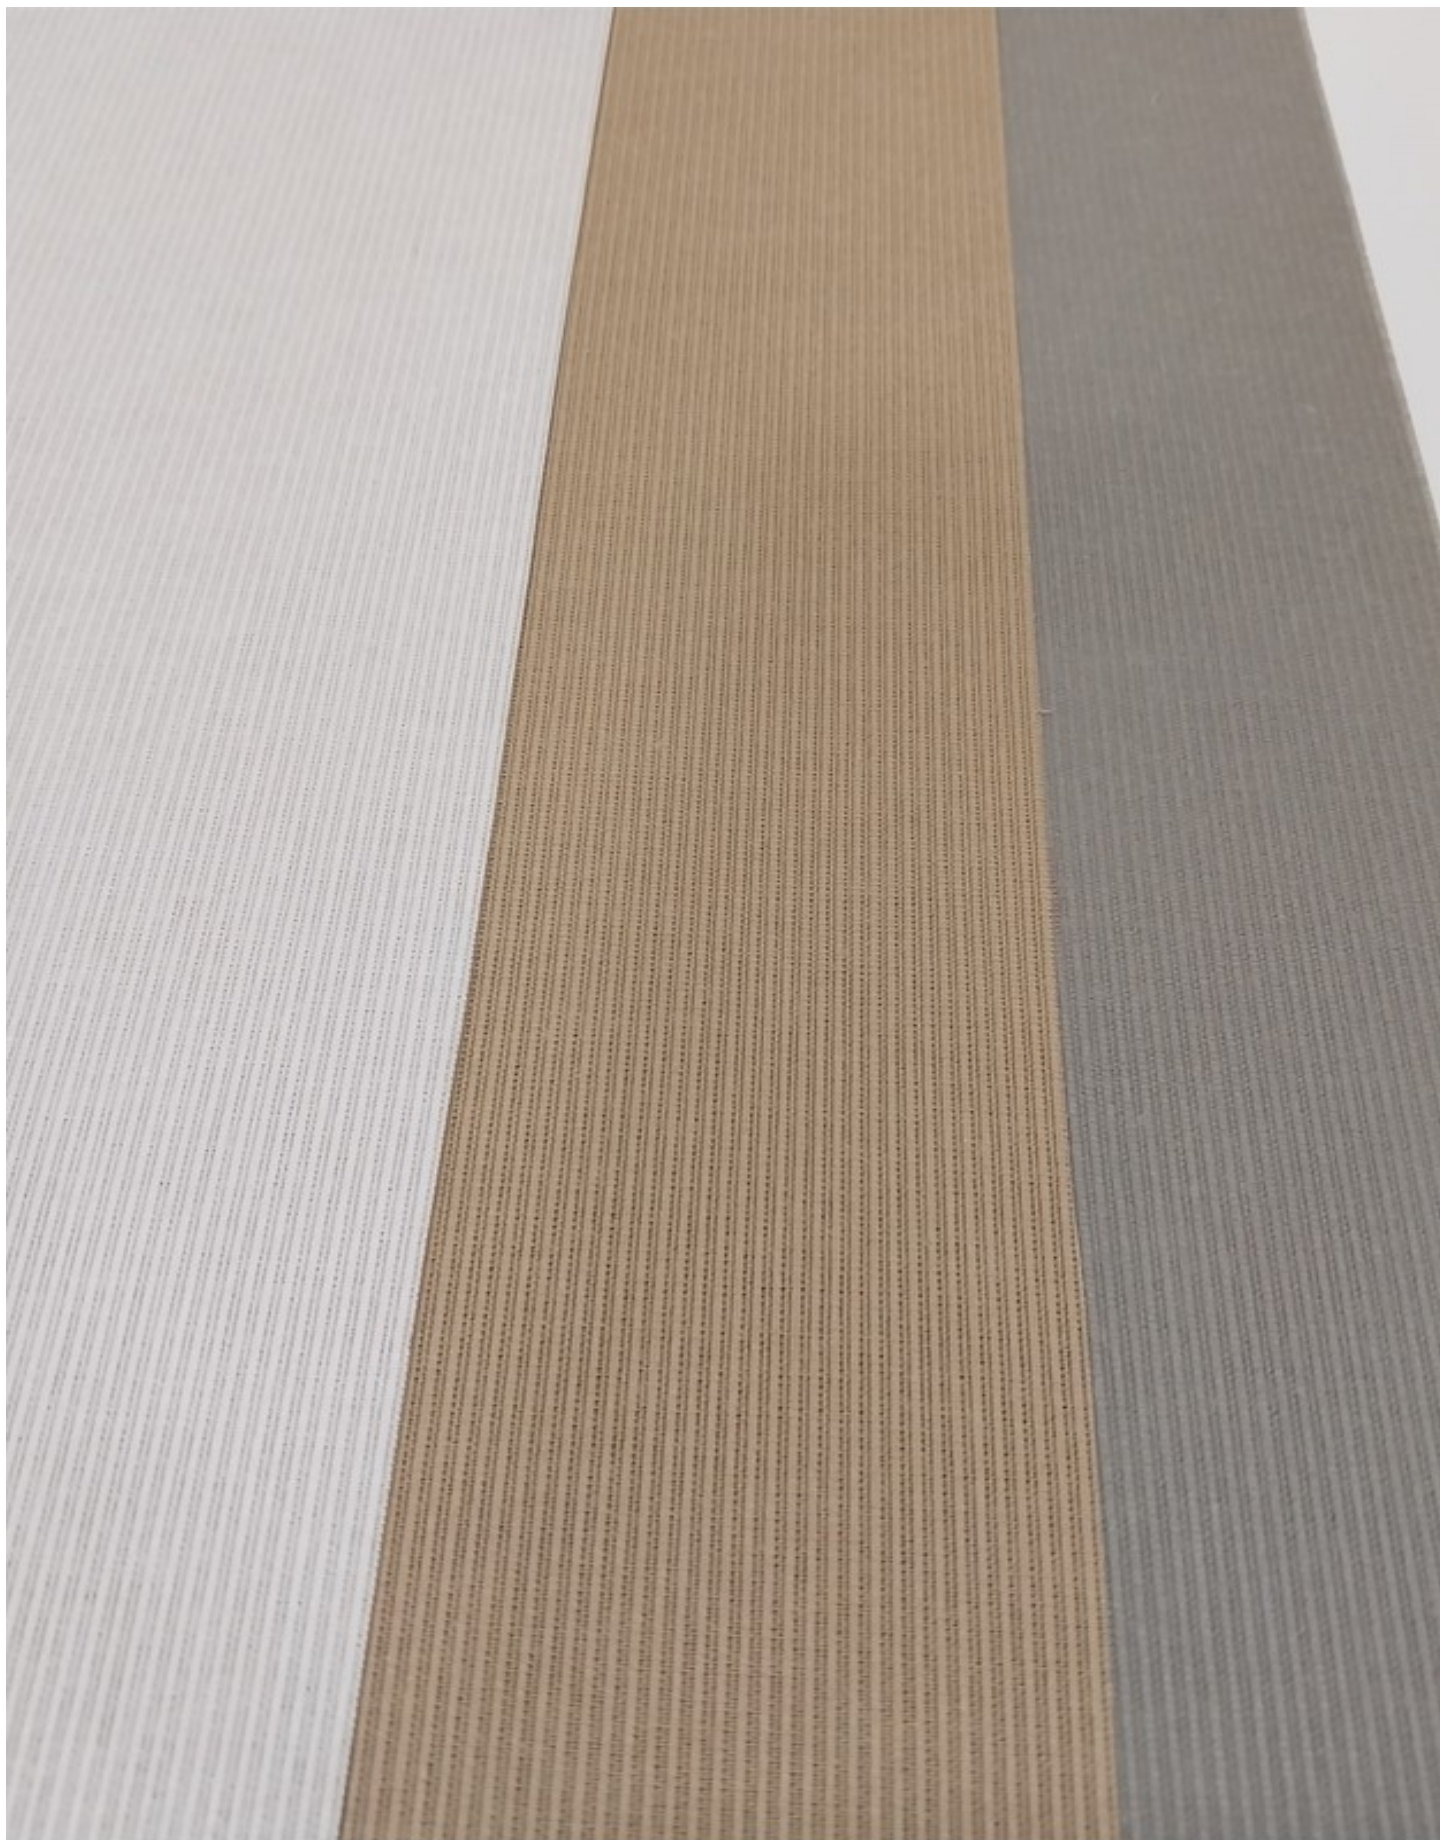

LINEA Hamburgo

Tela transparencia con trama, tamiza la luz del sol y permite la visual a travez de la tela.