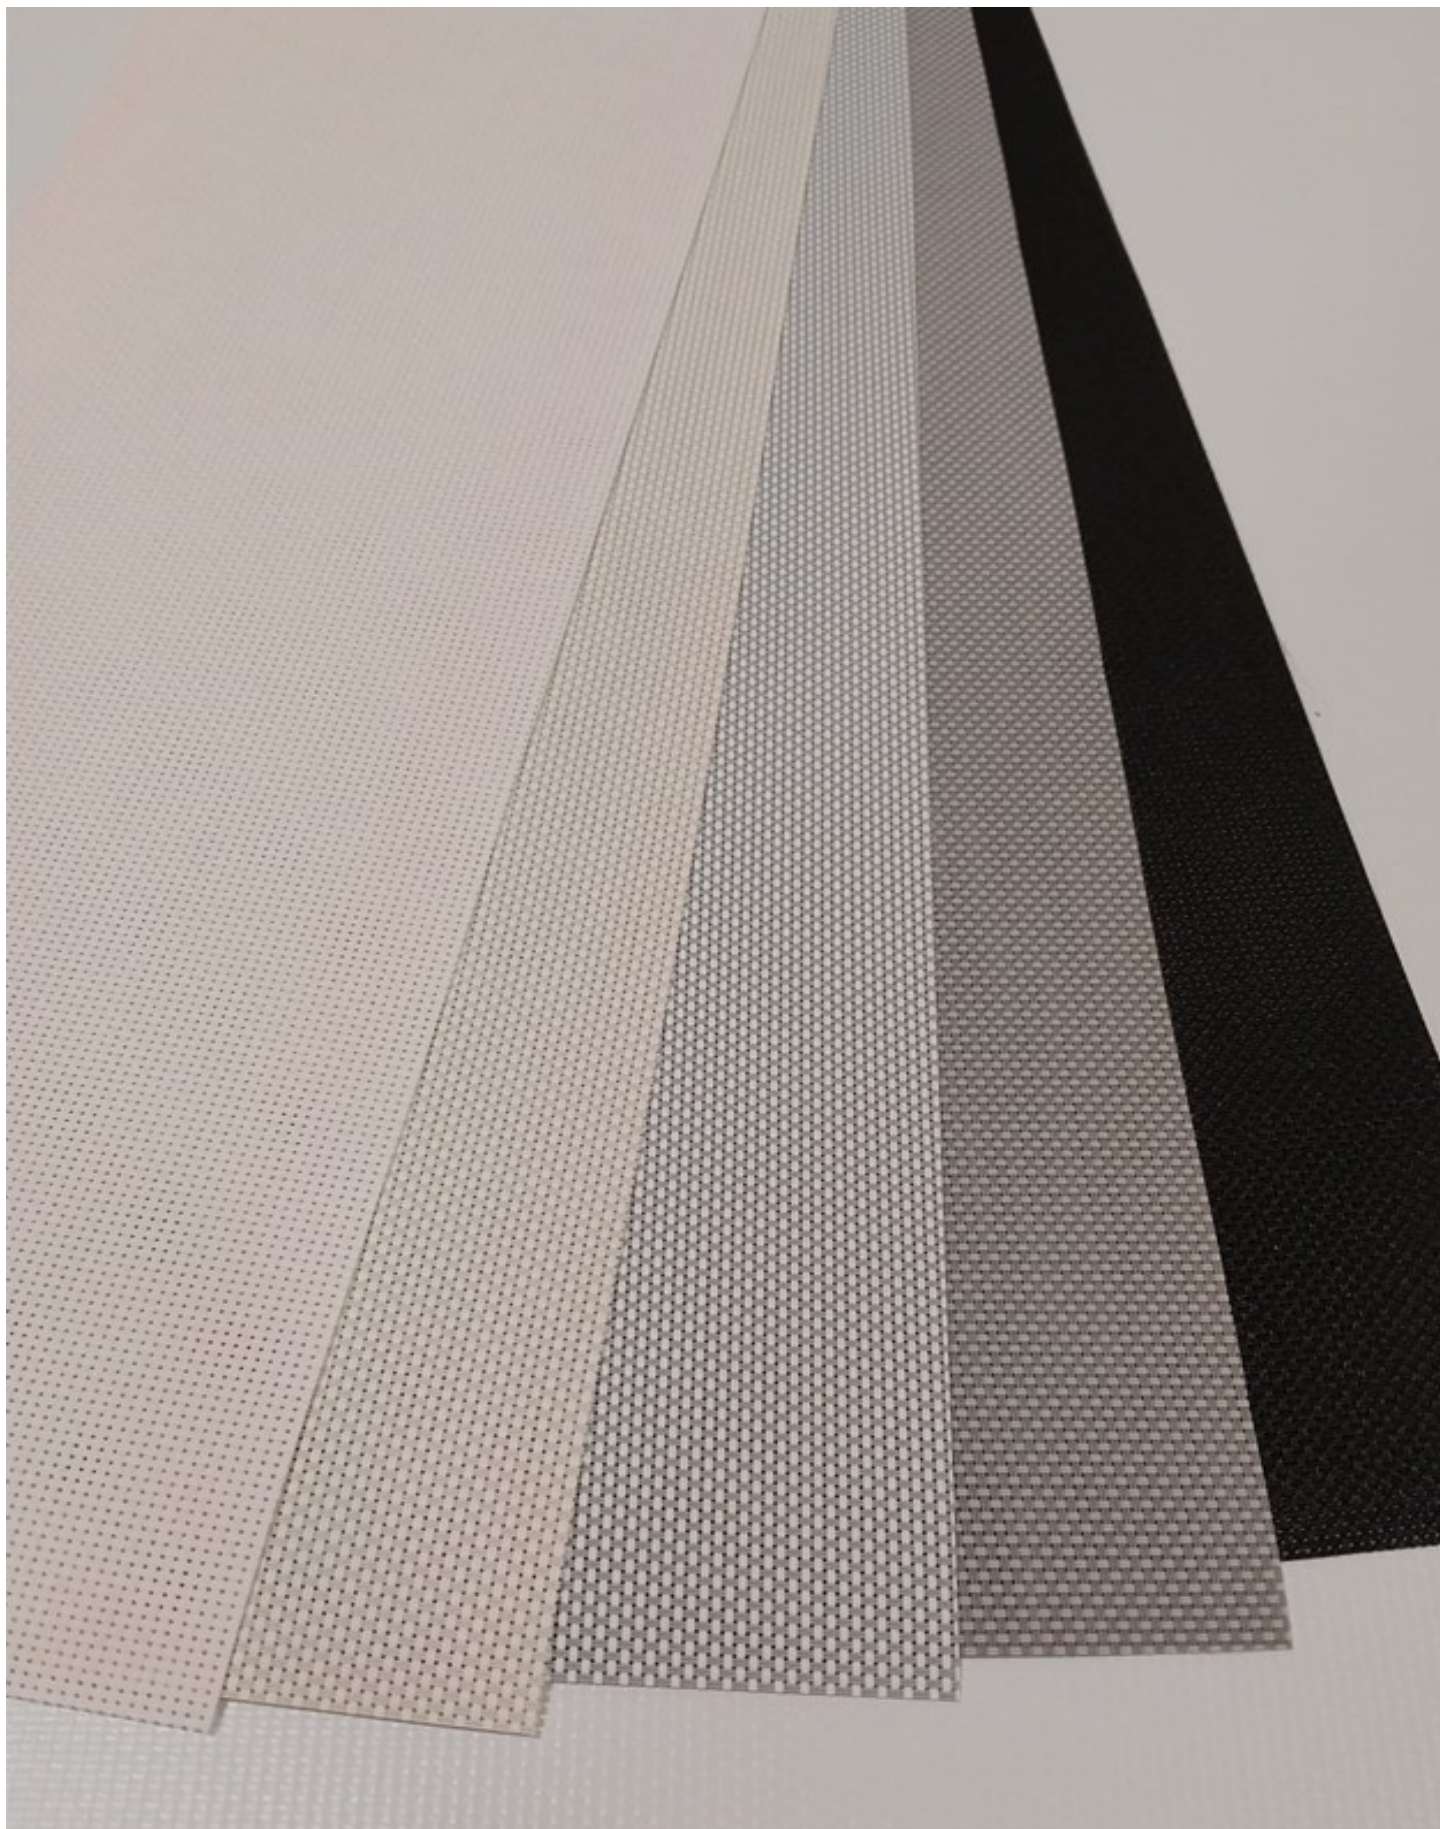

LINEA Screen

Transparencia 3% sintético y lavable, tamiza el efecto del sol y permite la visual al exterior manteniendo privacidad durante el día.