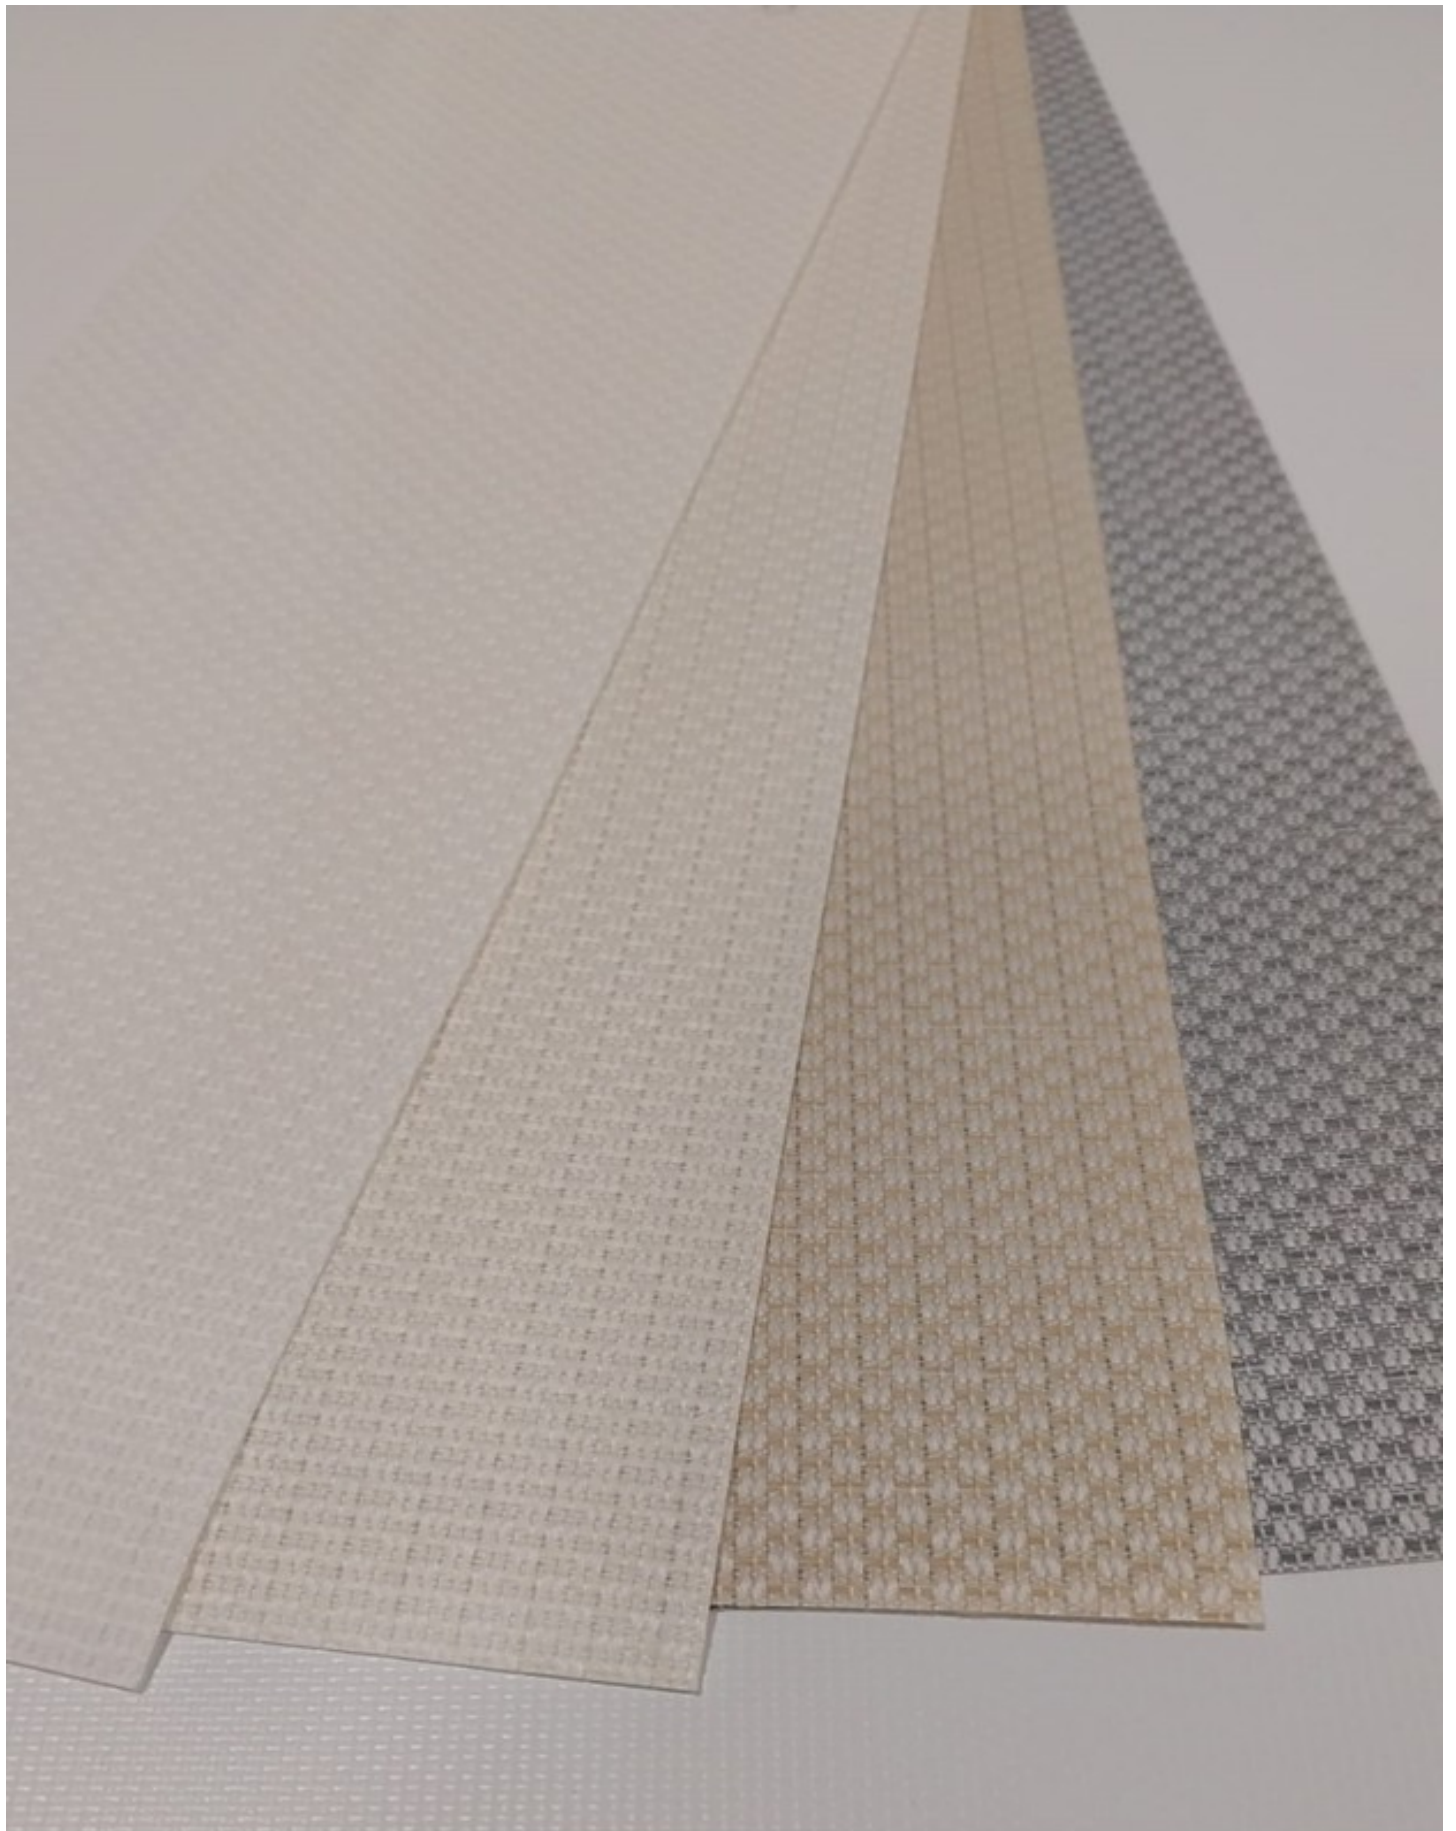

LINEA Jackard

Tela translúcida, permite aprovechar la luz natural y brinda privacidad bloqueando la visual a travez de la tela.

LINEA Mosaico

Tela translúcida con trama, permite aprovechar la luz natural y brinda privacidad bloqueando la visual a través de la tela.

LINEA Southbeach

Tela translúcida, permite aprovechar la luz natural y brinda privacidad bloqueando la visual a través de la tela.

LINEA Philadelphia

Tela translúcida con trama, permite aprovechar la luz natural y brinda privacidad bloqueando la visual a través de la tela.

LINEA Philadelphia

Tela translúcida con trama, permite aprovechar la luz natural y brinda privacidad bloqueando la visual a través de la tela.

LINEA Bellville

Tela translúcida, permite aprovechar la luz natural y brinda privacidad bloqueando la visual a travez de la tela.

LINEA Cross

Tela translúcida texturada, permite aprovechar la luz natural y brinda privacidad impidiendo la visual a través de la tela.

LINEA Solaris

Tela **texturada** simil rústico, permite aprovechar la luz natural y brinda privacidad impidiendo la visual a través de la tela.