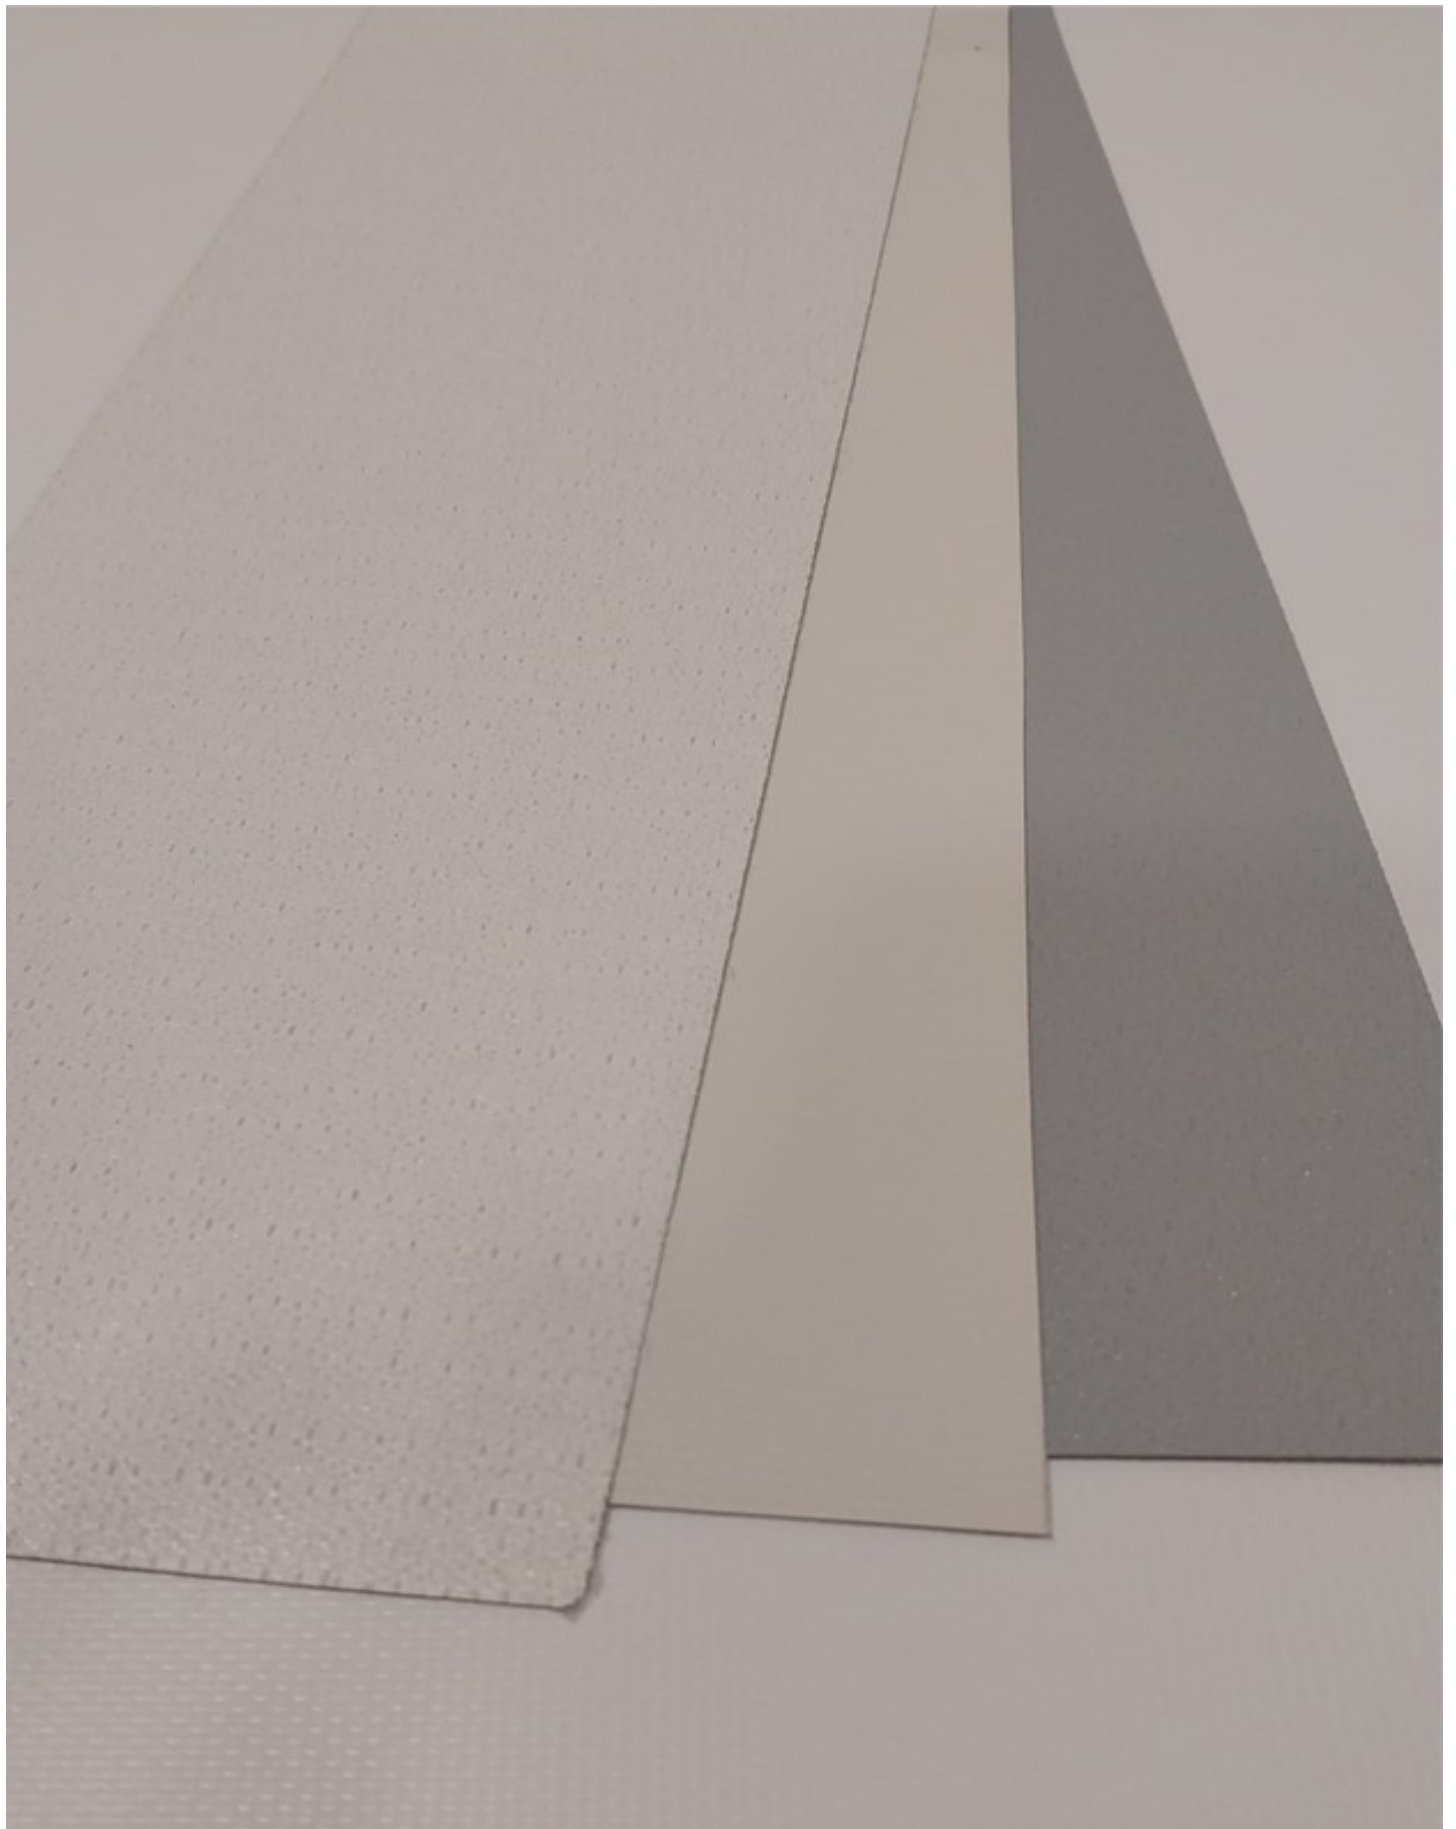

LINEA Southbeach

Tela translúcida, permite aprovechar la luz natural y brinda privacidad bloqueando la visual a través de la tela.

LINEA Philadelphia

Tela translúcida con trama, permite aprovechar la luz natural y brinda privacidad bloqueando la visual a través de la tela.

LINEA Philadelphia

Tela translúcida con trama, permite aprovechar la luz natural y brinda privacidad bloqueando la visual a través de la tela.

LINEA Bellville

Tela translúcida, permite aprovechar la luz natural y brinda privacidad bloqueando la visual a travez de la tela.

LINEA Cross

Tela translúcida texturada, permite aprovechar la luz natural y brinda privacidad impidiendo la visual a través de la tela.

LINEA Solaris

Tela **texturada** simil rústico, permite aprovechar la luz natural y brinda privacidad impidiendo la visual a través de la tela.

LINEA Natural

Tela translúcida simil rústico, permite aprovechar la luz natural y brinda privacidad impidiendo la visual a través de la tela.

LINEA Blackout Clásico

Oscurece 90% sintético y lavable, bloquea el paso del sol, disminuye frío, calor y brinda privacidad impidiendo la visual.