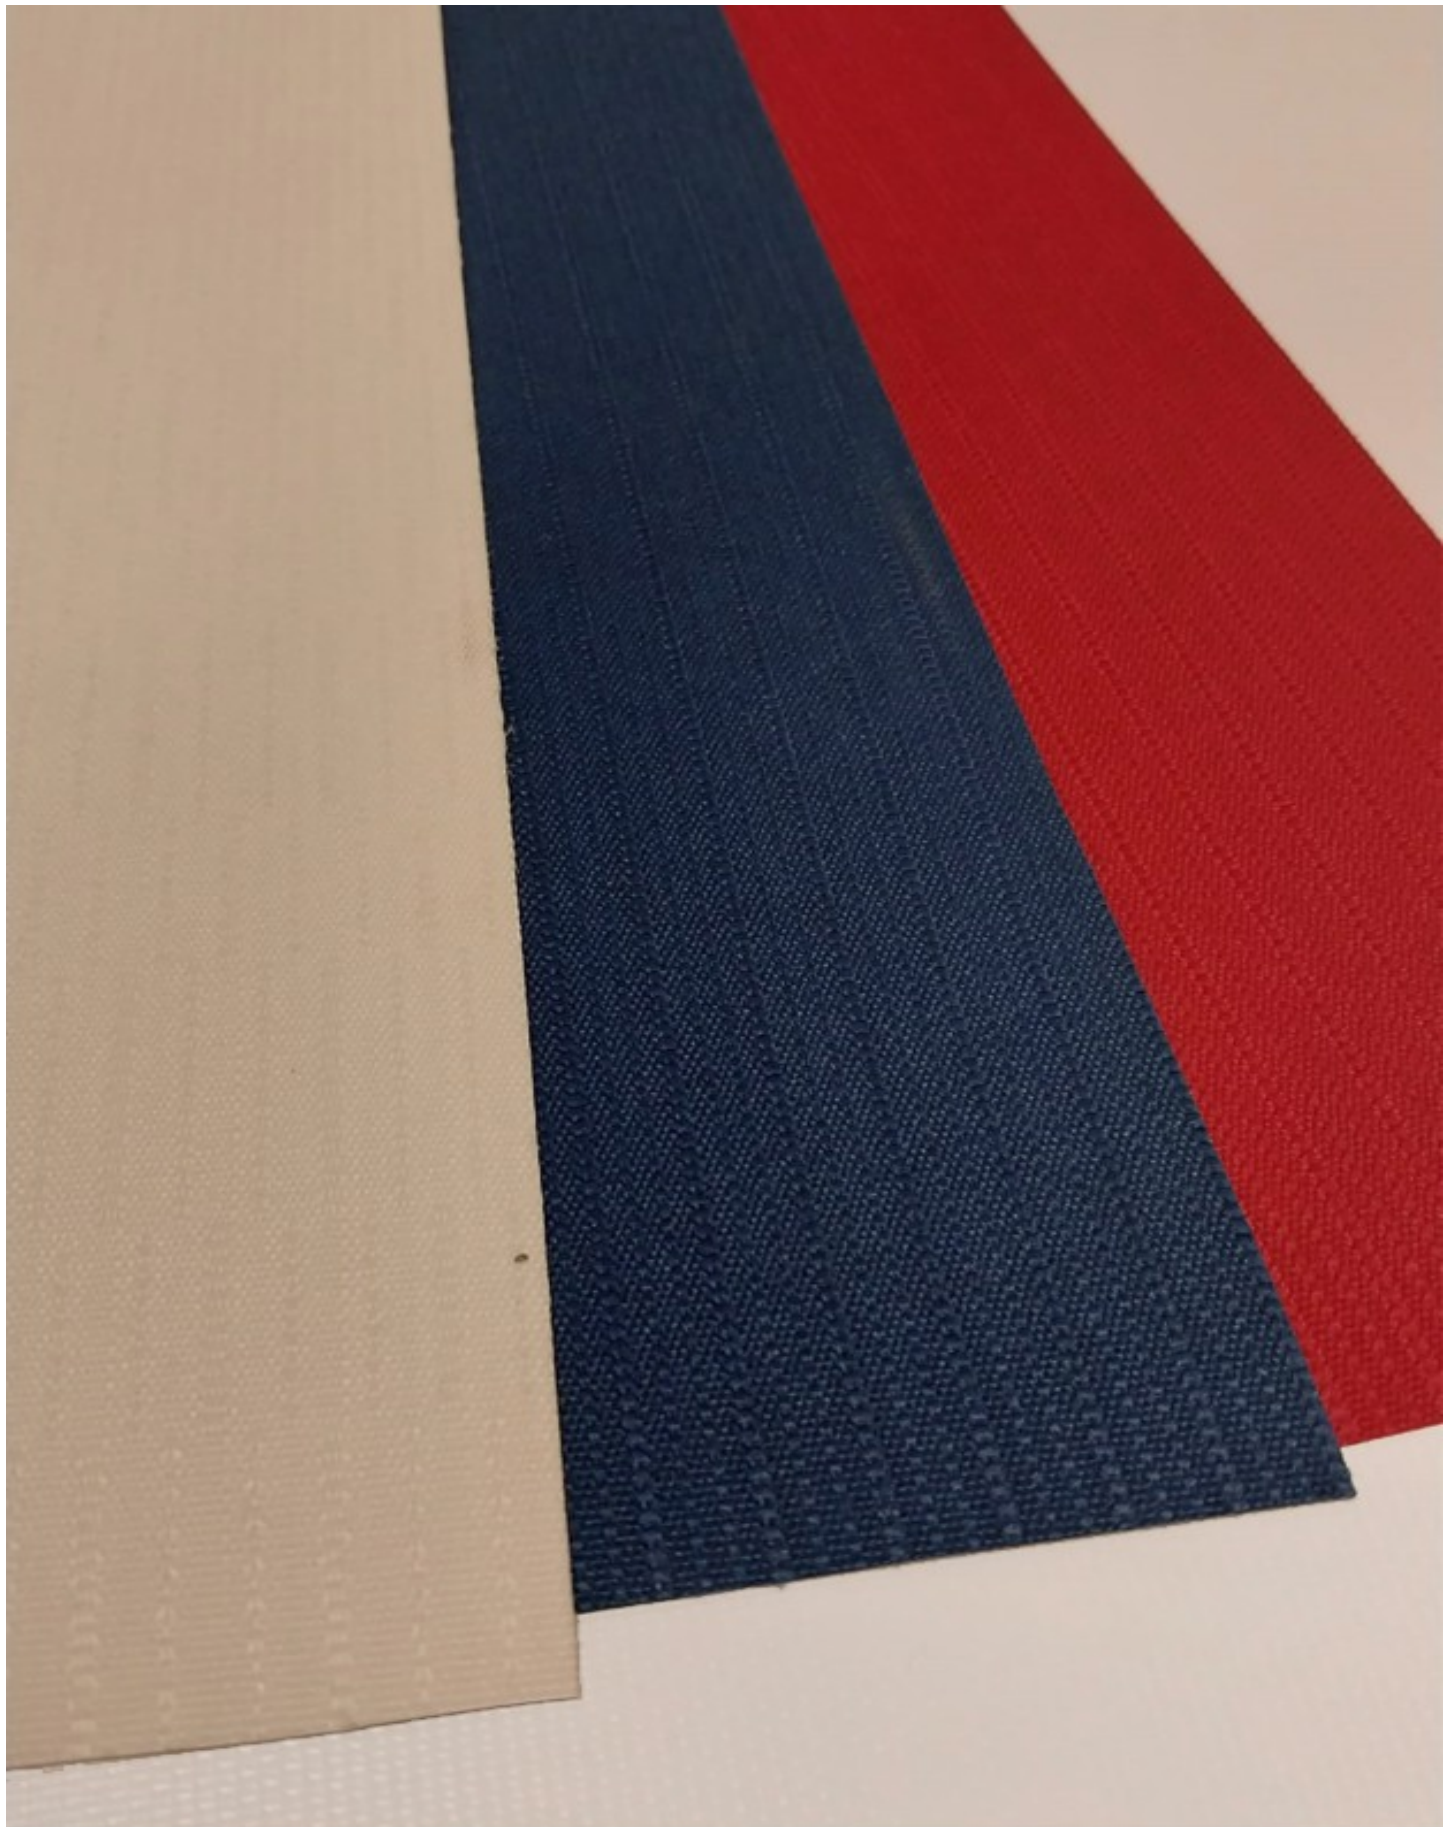

LINEA Blackout Premium

Oscurece 90% textura simil tela, bloquea el paso del sol, disminuye frío, calor y brinda privacidad impidiendo la visual.