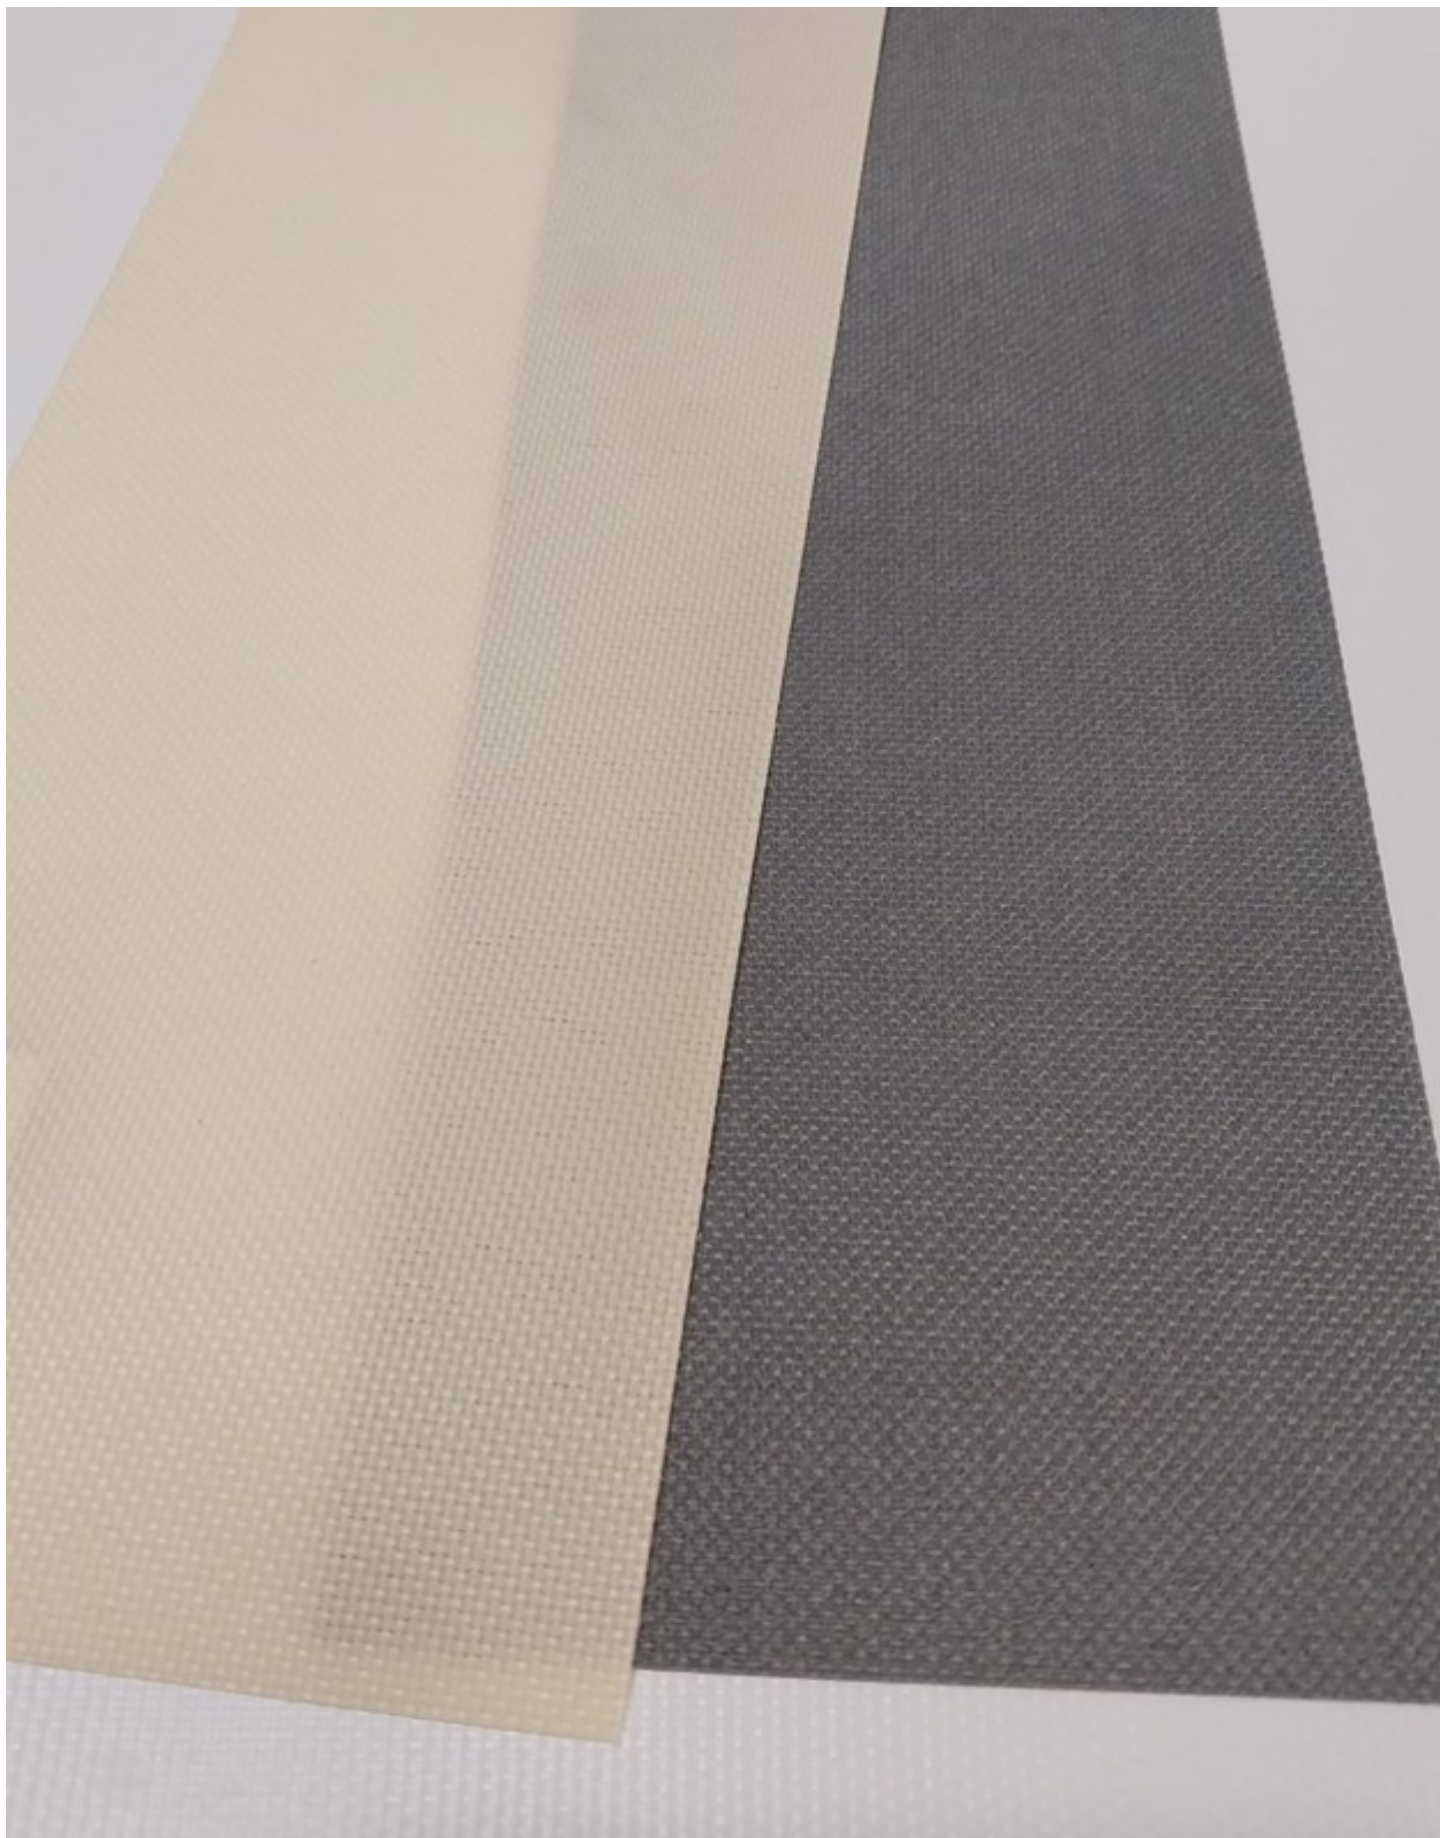

LINEA Jackard

Tela translúcida, permite aprovechar la luz natural y brinda privacidad bloqueando la visual a travez de la tela.

LINEA Mosaico

Tela translúcida con trama, permite aprovechar la luz natural y brinda privacidad bloqueando la visual a través de la tela.

LINEA Southbeach

Tela translúcida, permite aprovechar la luz natural y brinda privacidad bloqueando la visual a través de la tela.

LINEA Philadelphia

Tela translúcida con trama, permite aprovechar la luz natural y brinda privacidad bloqueando la visual a través de la tela.

LINEA Philadelphia

Tela translúcida con trama, permite aprovechar la luz natural y brinda privacidad bloqueando la visual a través de la tela.

LINEA Bellville

Tela translúcida, permite aprovechar la luz natural y brinda privacidad bloqueando la visual a travez de la tela.

LINEA Cross

Tela translúcida texturada, permite aprovechar la luz natural y brinda privacidad impidiendo la visual a través de la tela.

LINEA Solaris

Tela **texturada** simil rústico, permite aprovechar la luz natural y brinda privacidad impidiendo la visual a través de la tela.