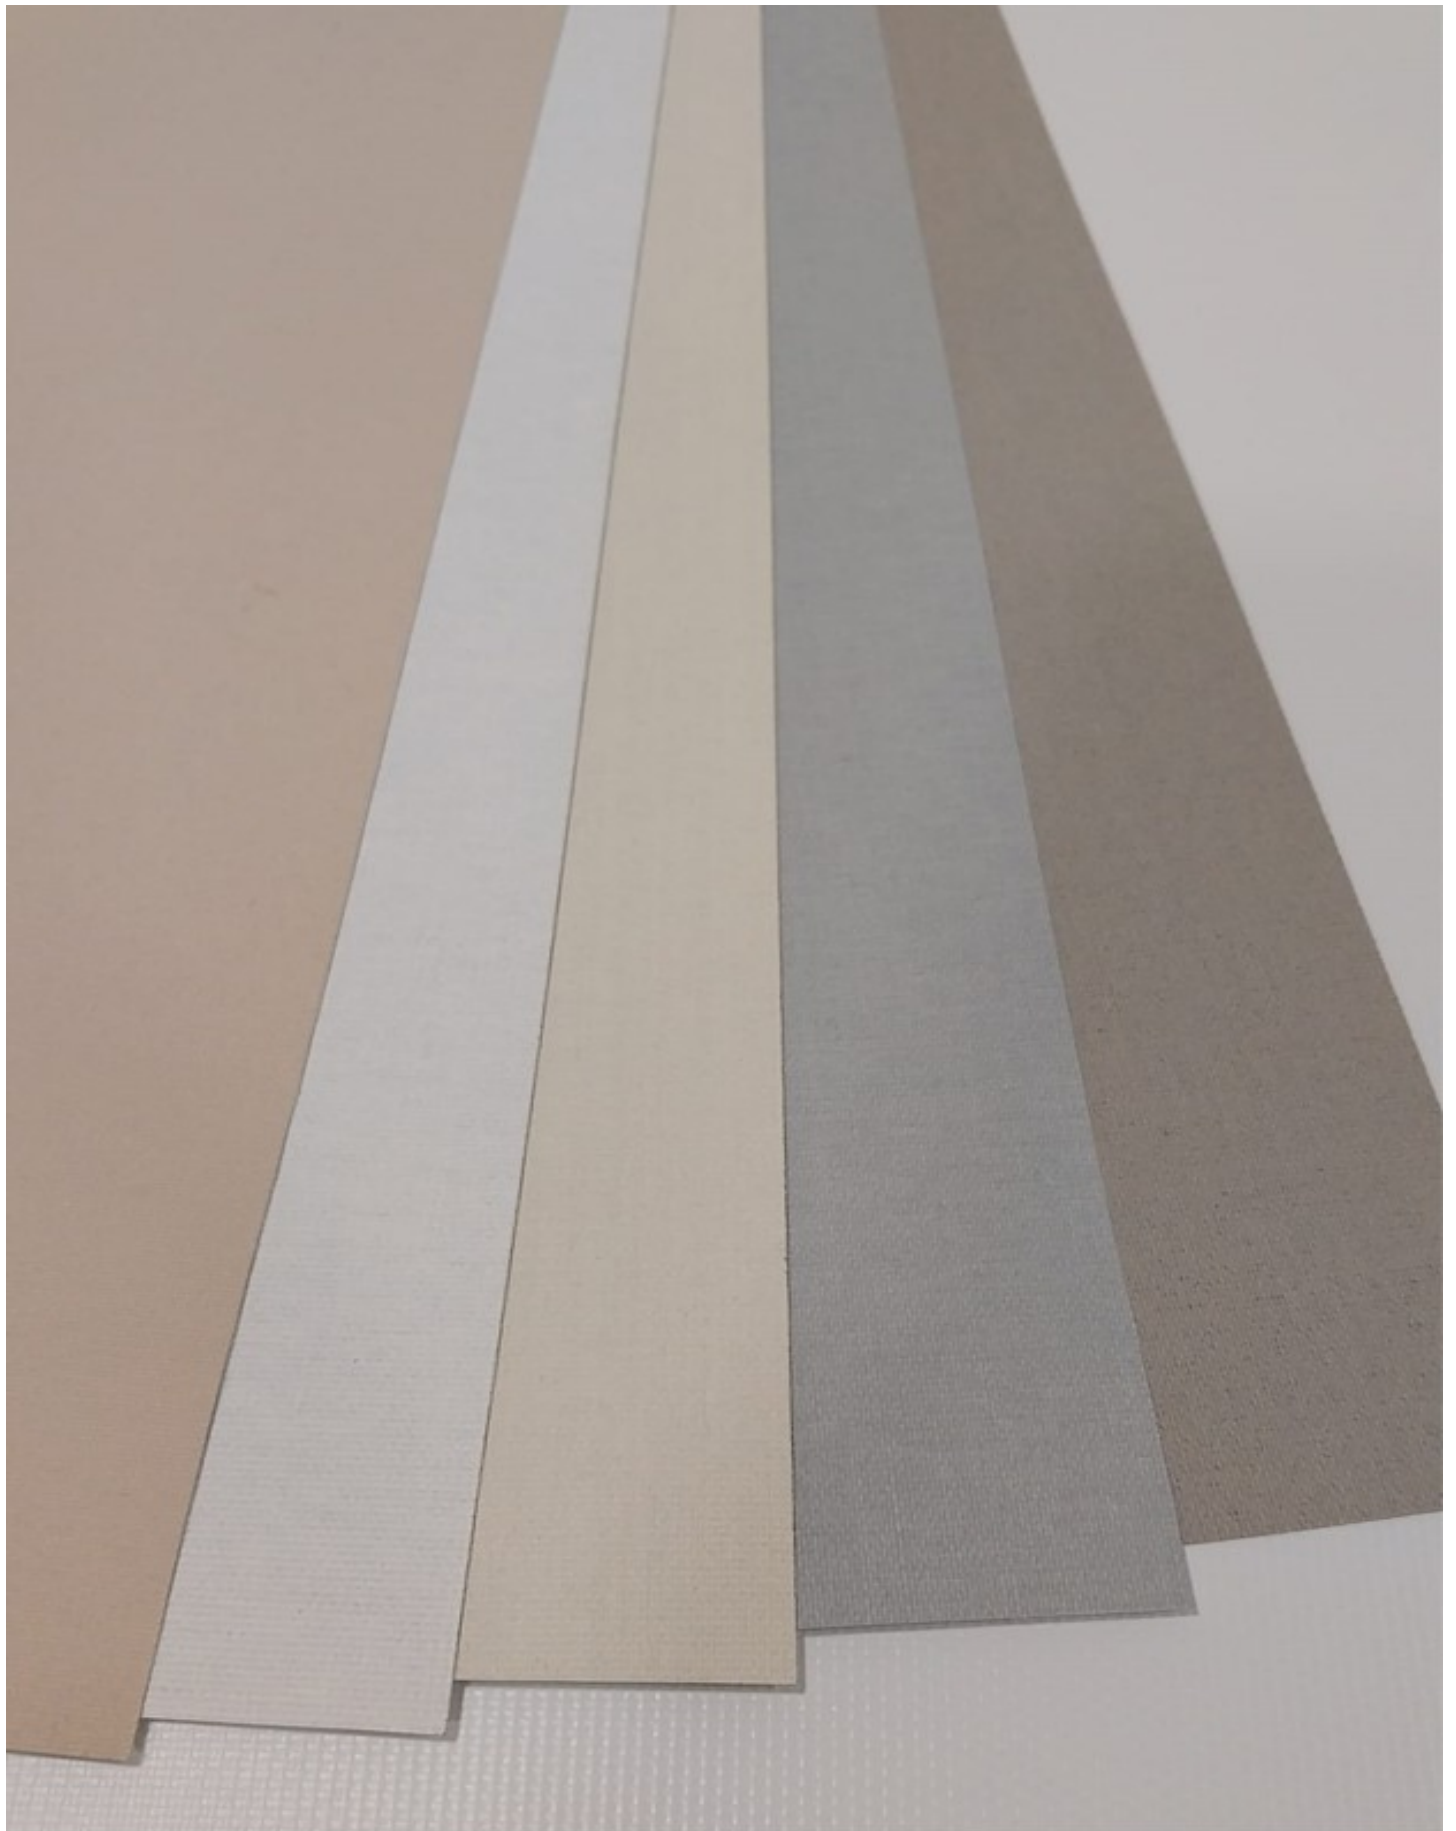

LINEA Southbeach

Tela translúcida, permite aprovechar la luz natural y brinda privacidad bloqueando la visual a través de la tela.

LINEA Philadelphia

Tela translúcida con trama, permite aprovechar la luz natural y brinda privacidad bloqueando la visual a través de la tela.

LINEA Philadelphia

Tela translúcida con trama, permite aprovechar la luz natural y brinda privacidad bloqueando la visual a través de la tela.

LINEA Bellville

Tela translúcida, permite aprovechar la luz natural y brinda privacidad bloqueando la visual a travez de la tela.

LINEA Cross

Tela translúcida texturada, permite aprovechar la luz natural y brinda privacidad impidiendo la visual a través de la tela.

LINEA Solaris

Tela **texturada** simil rústico, permite aprovechar la luz natural y brinda privacidad impidiendo la visual a través de la tela.

LINEA Natural

Tela translúcida simil rústico, permite aprovechar la luz natural y brinda privacidad impidiendo la visual a través de la tela.

LINEA Blackout Clásico

Oscurece 90% sintético y lavable, bloquea el paso del sol, disminuye frío, calor y brinda privacidad impidiendo la visual.