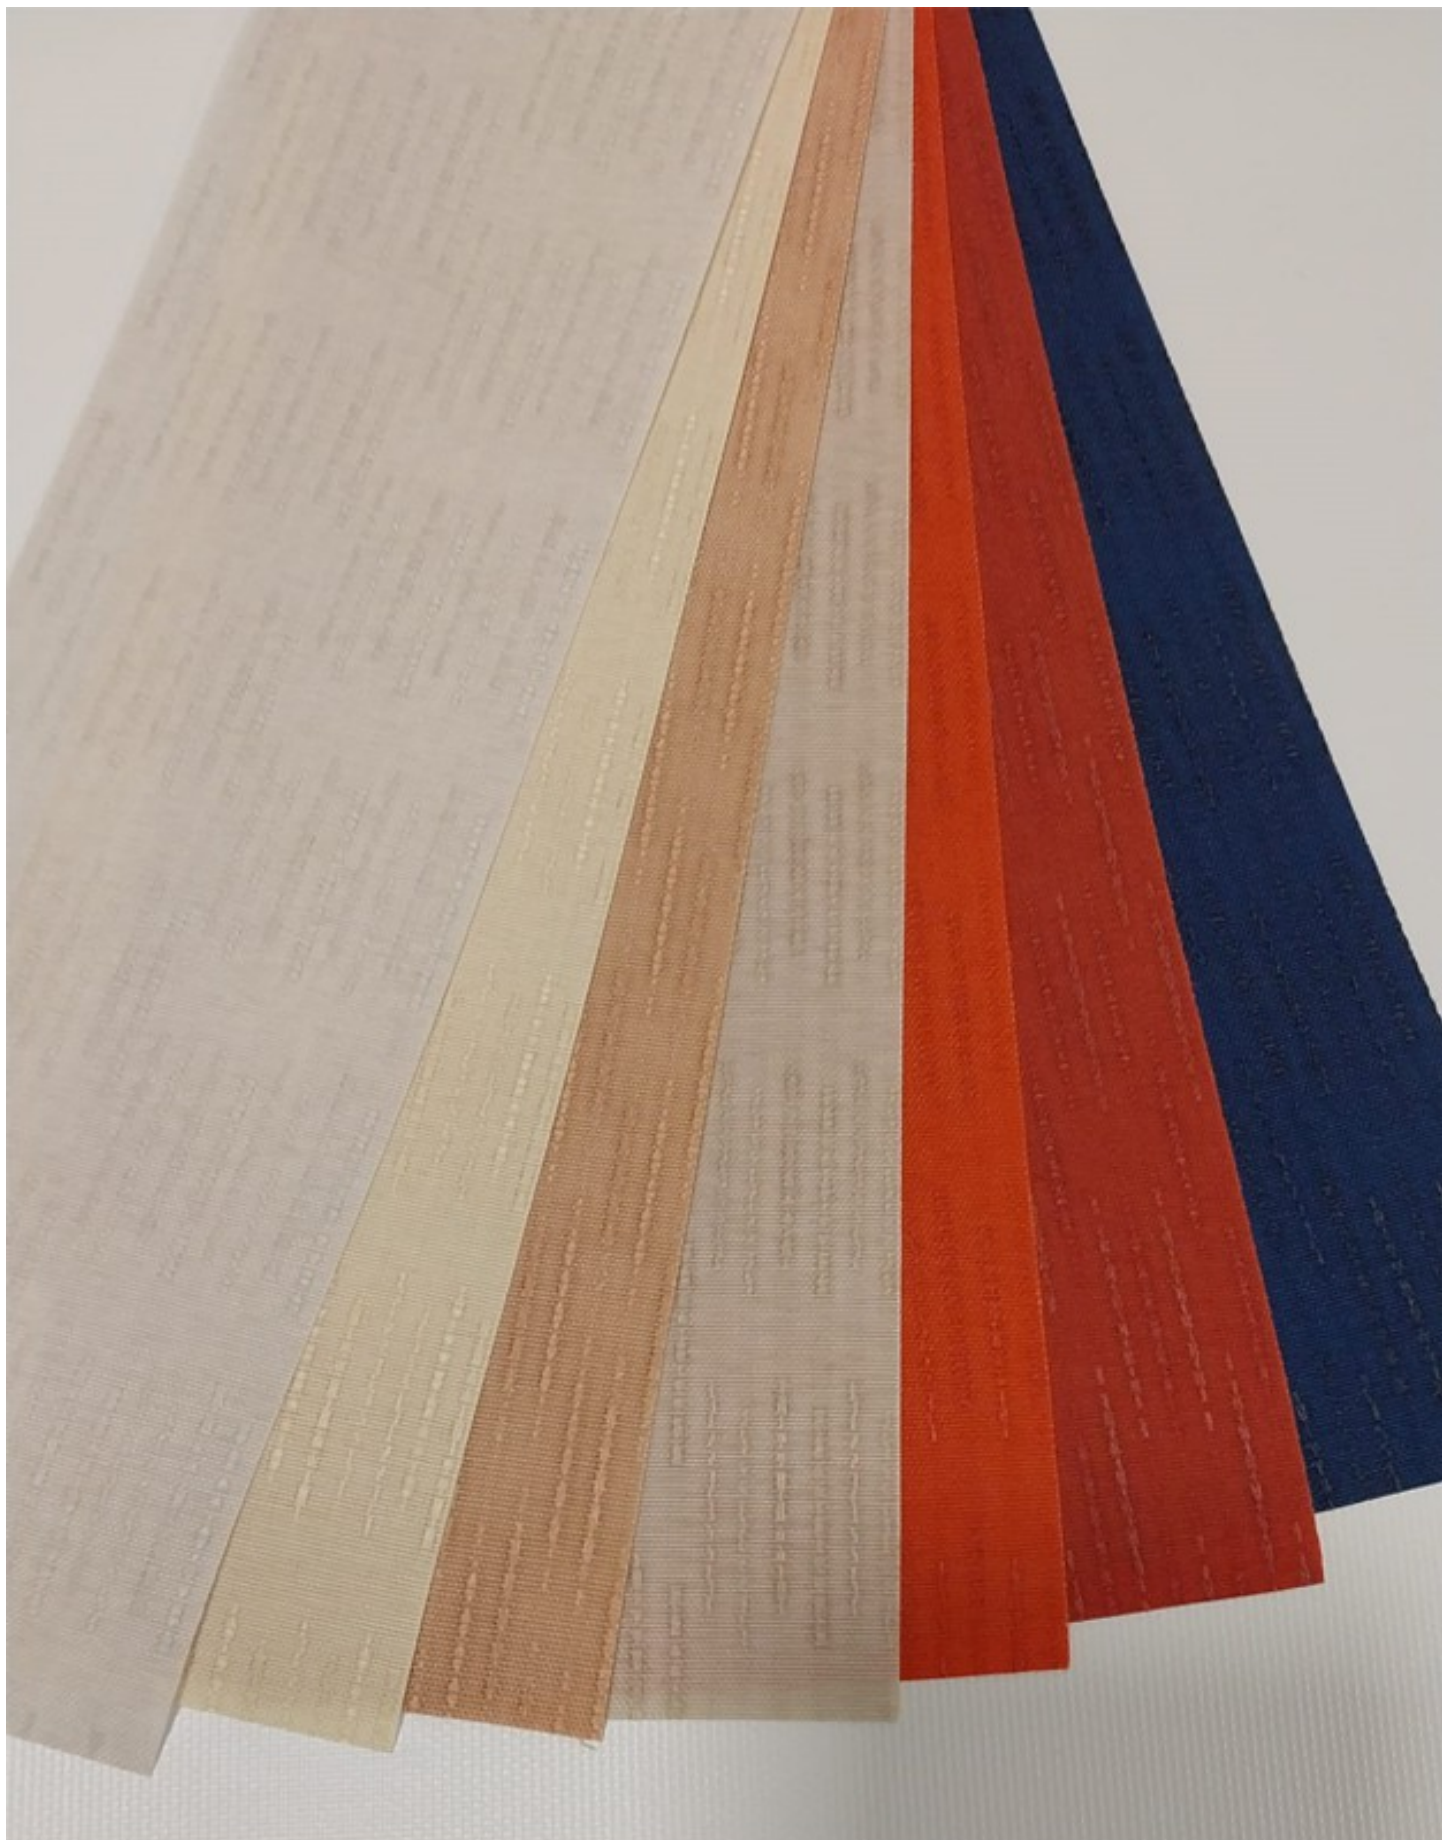

BANDAS VERTICALES

Variedad de opciones, telas, tramas y colores.
Tenemos la solución que mejor se adapta a cada tipo de ambiente y necesidad. Diseños exclusivos.

LISAS
RUSTICAS
BLACKOUT
TRANSPARENCIAS

Las imágenes son representativas de cada diseño, trama y color.
Puede no coincidir 100% con la realidad.
Se recomienda ver las telas presencialmente para su mejor apreciación.

LINEA Dohler

Tela **translúcida** con trama, permite aprovechar la luz natural y brinda privacidad bloqueando la visual a travez de la tela.

LINEA Amazon

Tela translúcida con trama, permite aprovechar la luz natural y brinda privacidad bloqueando la visual a través de la tela.

LINEA Jackard

Tela translúcida, permite aprovechar la luz natural y brinda privacidad bloqueando la visual a travez de la tela.

LINEA Mosaico

Tela translúcida con trama, permite aprovechar la luz natural y brinda privacidad bloqueando la visual a través de la tela.

LINEA Southbeach

Tela translúcida, permite aprovechar la luz natural y brinda privacidad bloqueando la visual a través de la tela.

LINEA Philadelphia

Tela translúcida con trama, permite aprovechar la luz natural y brinda privacidad bloqueando la visual a través de la tela.