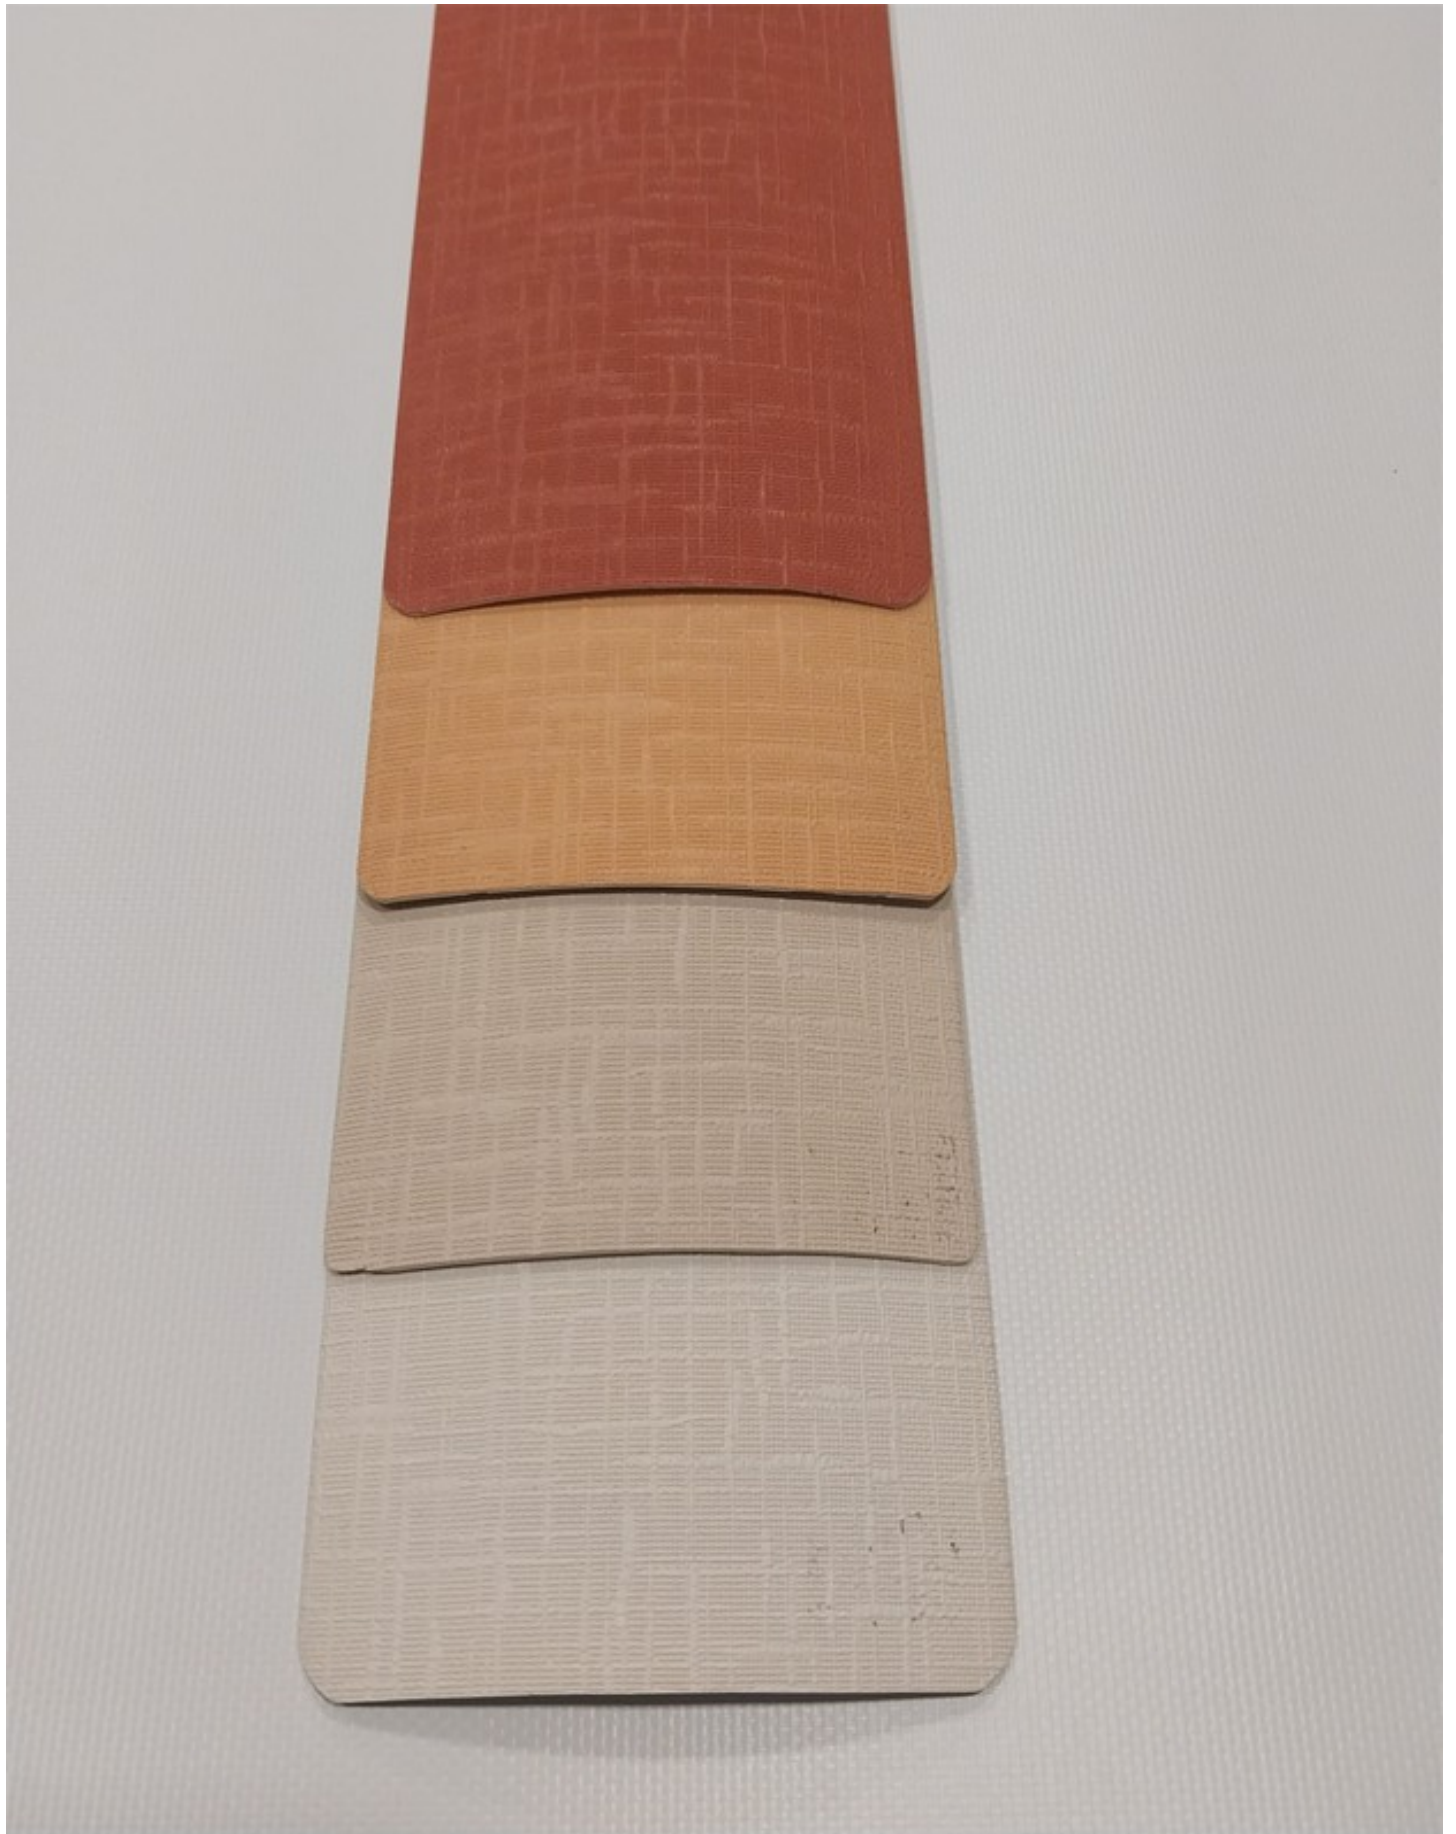

LINEA PVC Caprice

Bandas en pvc opaco semi blackout diseño texturado permite regular privacidad y orientar visuales.