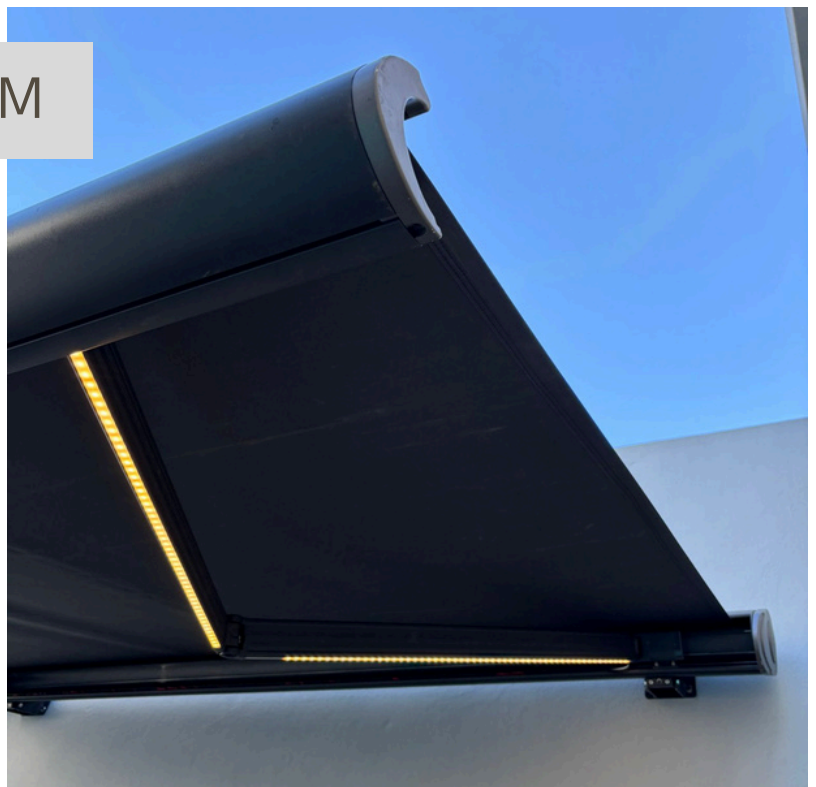

TOLDOS EXTERIORES

TOLDO DE
BRAZOS RETRÁCTIL

TOLDO DE
PUNTO FIJO

TOLDOS
VERTICALES

EL MEJOR CONFORT Y PROTECCIÓN SOLAR

SOMBRA
Y FRESCURA

PROTECCIÓN CONTRA
EL SOL Y LOS RAYOS UV

DISEÑOS
MODERNOS

Harvey's®

Sol y sombra en la justa medida.

lonas impermeables con protección de filtro uv

TOLDOS ARTICULADOS

línea BASIC

FRENTE
con perfilera vista o
terminación de babero

COBERTOR
protector anti lluvia
(complemento opcional)

Sistema retráctil de brazos invisibles

línea PREMIUM

FRENTE con sistema
de cofre y mecanismo
de cierre hermetico

LUZ LED incorporada
y regulable en 2 niveles

TOLDOS VERTICALES

MANUAL

CERRAMIENTO
Terrazas y Balcones

Protección contra el
viento, frío y calor

Lonas
microperforadas y
Transparencias

Sistema roller con lingas laterales

MOTORIZADO

Sistemas automatizados
con control remoto de
comando hasta 5canales

Evita el impacto de las
temperaturas extremas
disminuyendo los efectos
del viento, frío y calor.